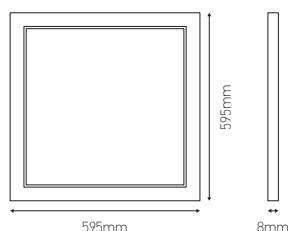

Dalle LED

KAMET 40W 4000K 4000lm

UGR
<19

Ref : 169340

EAN	3125461693404
Puissance	40W
Température de couleur	4000K
Flux lumineux	4000lm
Driver	LIFUD LF-GIF040YA Entrée 220-240V 190mA Sortie 33-40V 950mA Ta: 50°C Tc: 90°C
mA	↻ 190mA ↻ 950mA
Température de fonctionnement	-20°C ~ 40°C
Marque des LED	SANAN 4014 192pcs
Angle de diffusion	90°
Rendu des couleurs	≥80
UGR	<19
Indice de protection	40
IK	05
Durée de vie	35'000 H
Matériaux	Aluminium avec un revêtement anticorrosion
Diffuseur	PS (Prismatic matt)
Coloré	Blanc (RAL9016)
Poids	2.35kg
Dimensions	595 x 595 x 8mm