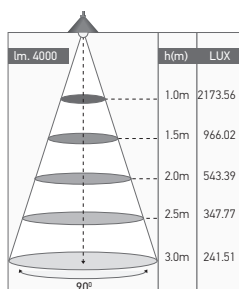

Dalle LED

KAMET 40W 4000K 4000lm

UGR
<19

Ref : 169340

EAN	3125461693404
Puissance	40W
Température de couleur	4000K
Flux lumineux	4000lm
Driver	LIFUD LF-GIF040YA Entrée 220-240V 190mA Sortie 33-40V 950mA Ta: 50°C Tc: 90°C
mA	↻ 190mA ↻ 950mA
Température de fonctionnement	-20°C ~ 40°C
Marque des LED	SANAN 4014 192pcs
Angle de diffusion	90°
Rendu des couleurs	≥80
UGR	<19
Indice de protection	40
IK	05
Durée de vie	35'000 H
Matériaux	Aluminium avec un revêtement anticorrosion
Diffuseur	PS (Prismatic matt)
Coloré	Blanc (RAL9016)
Poids	2.35kg
Dimensions	595 x 595 x 8mm